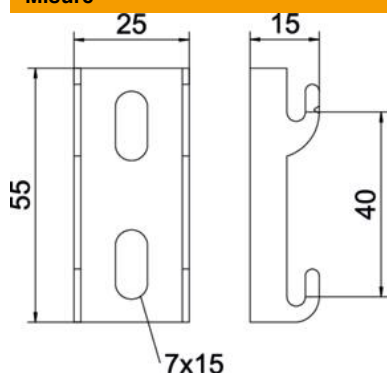

## Profilato con ganci rapidi per passerella grigliata G FS

Codice articolo: 6005607

Profilo con ganci rapidi per il fissaggio a parete della passerelle grigliate G.

CE

**St** Acciaio

**FS** zincato in continuo

### Dati anagrafici

Codice articolo	6005607
Tipo	G-GRM-R75 FS
Sigla 1	Profilo con ganci
Sigla 2	per passerella grigliata G
Produttore	OBO
Dimensione	55x25x15
Colore	zinco
Materiale	Acciaio
Superficie	zincato in continuo
Norma per superfici	DIN EN 10346
Unità VK più piccola	25
Unità	Pezzo
Peso	2,4 kg
Unità di peso	kg/100 pz.
Impronta CO2 (GWP) dalla culla al cancello	0,1026 kg CO2e / 1 Pezzo

## Misure

Lunghezza	55 mm
Larghezza	25 mm
Larghezza	0,98 in
Altezza	15 mm