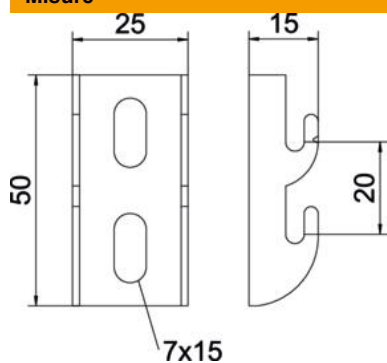

Scheda tecnica

Profilato con ganci rapidi per passerella grigliata G FS

Codice articolo: 6005605

Profilo con ganci rapidi per il fissaggio a parete della passerelle grigliate G.

CE

St Acciaio

FS zincato in continuo

Dati anagrafici

Codice articolo	6005605
Tipo	G-GRM-R50 FS
Sigla 1	Profilo con ganci
Sigla 2	per passerella grigliata G
Produttore	OBO
Dimensione	50x25x15
Colore	zinco
Materiale	Acciaio
Superficie	zincato in continuo
Norma per superfici	DIN EN 10346
Unità VK più piccola	25
Unità	Pezzo
Peso	2,3 kg
Unità di peso	kg/100 pz.
Impronta CO2 (GWP) dalla culla al cancello	0,0942 kg CO2e / 1 Pezzo

Scheda tecnica

Profilato con ganci rapidi per passerella grigliata G FS

Codice articolo: 6005605

Misure

Lunghezza	50 mm
Larghezza	25 mm
Larghezza	0,98 in
Altezza	15 mm

Dati tecnici

Adatto per forme profilate	Forma a U
Forma del profilato	Forma a U
Acciaio inossidabile, decapato	no