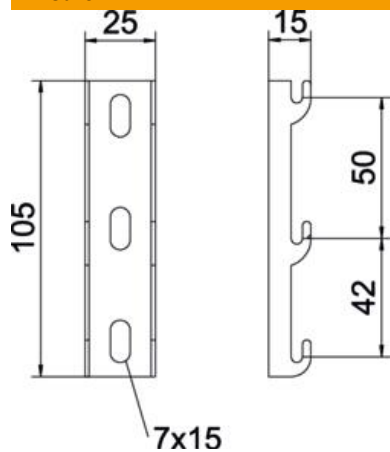

Scheda tecnica

Profilato con ganci rapidi per passerella grigliata G FS

Codice articolo: 6005612

Profilo con ganci rapidi per il fissaggio a parete della passerelle grigliate G.

CE

St Acciaio

FS zincato in continuo

Dati anagrafici

Codice articolo	6005612
Tipo	G-GRM-R125 FS
Sigla 1	Profilo con ganci
Sigla 2	per passerella grigliata G
Produttore	OBO
Dimensione	105x25x15
Colore	zinco
Materiale	Acciaio
Superficie	zincato in continuo
Norma per superfici	DIN EN 10346
Unità VK più piccola	25
Unità	Pezzo
Peso	4,6 kg
Unità di peso	kg/100 pz.
Impronta CO2 (GWP) dalla culla al cancello	0,187 kg CO2e / 1 Pezzo

Scheda tecnica

Profilato con ganci rapidi per passerella grigliata G FS

Codice articolo: 6005612

Misure

Lunghezza	105 mm
Larghezza	25 mm
Larghezza	0,98 in
Altezza	15 mm

Dati tecnici

Adatto per forme profilate	Forma a U
Forma del profilato	Forma a U
Acciaio inossidabile, decapato	no