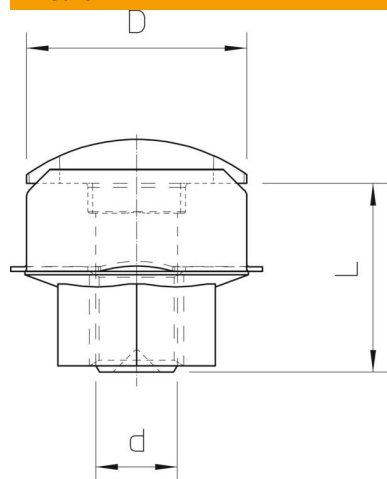

St Acciaio

F zincato a caldo

Dati anagrafici

Codice articolo	6424548
Tipo	FCM F
Sigla 1	Connettore Quick
Produttore	OBO
Dimensione	M6x12
Colore	zinco
Materiale	Acciaio
Superficie	zincato a caldo
Norma per superfici	DIN 267, Teil 10
Unità VK più piccola	50
Unità	Pezzo
Peso	0,72 kg
Unità di peso	kg/100 pz.
Impronta CO2 (GWP) dalla culla al cancello	0,0311 kg CO2e / 1 Pezzo

Scheda tecnica

Connettore Quick

Codice articolo: 6424548

Misure

Dimensioni	M6 x 12
Lunghezza	12 mm
Dimensione D	13,5 mm
Dimensione d	6 mm
Dimensione L	12 mm

Dati tecnici

Filettatura	M6
Filettatura metrica	6
Sistema a vite	esagonale