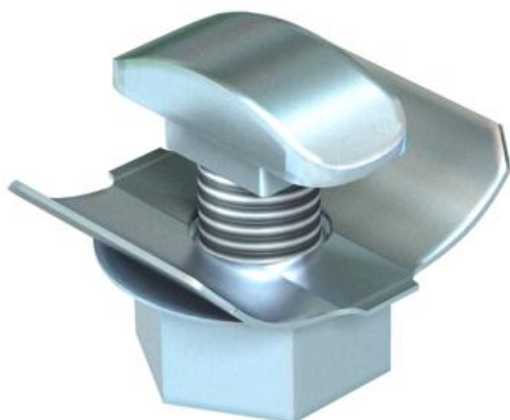

Scheda tecnica

Connettore Quick

Codice articolo: 6424548

Connettore Quick per l'attacco delle passerelle portacavi sulle mensole.
Il fissaggio rapido può avvenire successivamente in tutte le mensole con asola 7 X ...

St Acciaio

F zincato a caldo

Dati anagrafici

Codice articolo	6424548
Tipo	FCM F
Sigla 1	Connettore Quick
Produttore	OBO
Dimensione	M6x12
Colore	zinco
Materiale	Acciaio
Superficie	zincato a caldo
Norma per superfici	DIN 267, Teil 10
Unità VK più piccola	50
Unità	Pezzo
Peso	0,72 kg
Unità di peso	kg/100 pz.
Impronta CO2 (GWP) dalla culla al cancello	0,0311 kg CO2e / 1 Pezzo

Scheda tecnica

Connettore Quick

Codice articolo: 6424548

Misure

Dimensioni	M6 x 12
Lunghezza	12 mm
Dimensione D	13,5 mm
Dimensione d	6 mm
Dimensione L	12 mm

Dati tecnici

Filettatura	M6
Filettatura metrica	6
Sistema a vite	esagonale