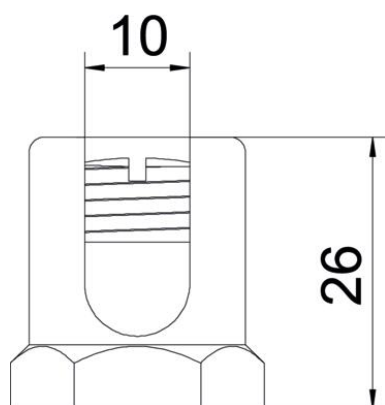

### Dati anagrafici

Codice articolo	6404014
Tipo	EKL 35 M6
Sigla 1	Morsetto messa terra
Sigla 2	con filettatura M6
Produttore	OBO
Dimensione	25-75mm <sup>2</sup>
Colore	ottone
Materiale	ottone
Unità VK più piccola	50
Unità	Pezzo
Peso	4,8 kg
Unità di peso	kg/100 Pz.
Impronta CO2 (GWP) dalla culla al cancello	0,1191 kg CO2e / 1 Pezzo

# Scheda tecnica

## Morsetto messa terra con filettatura M6

Codice articolo: 6404014

### Misure

Dimensione L	1,02 in
Dimensione L	26 mm
Dimensione l	10 mm