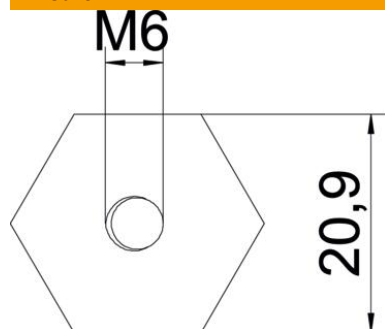

### Dati anagrafici

Codice articolo	6404014
Tipo	EKL 35 M6
Sigla 1	Morsetto messa terra
Sigla 2	con filettatura M6
Produttore	OBO
Dimensione	25-75mm <sup>2</sup>
Colore	ottone
Materiale	ottone
Unità VK più piccola	50
Unità	Pezzo
Peso	4,8 kg
Unità di peso	kg/100 Pz.
Impronta CO2 (GWP) dalla culla al cancello	0,1191 kg CO2e / 1 Pezzo

### Misure

Dimensione L	1,02 in
Dimensione L	26 mm
Dimensione l	10 mm