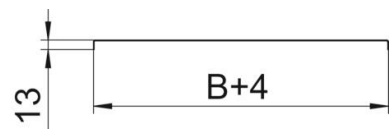

St Stahl

FS bandverzinkt

Stammdaten

Artikelnummer	6052509
Typ	DRL 500 FS
Bezeichnung 1	Deckel mit Drehriegel
Bezeichnung 2	für Kabelrinne und Kabelleiter
Hersteller	OBO
Dimension	500x3000
Werkstoff	Stahl
Oberfläche	bandverzinkt
Oberflächennorm	DIN EN 10346
Kleinste VK-Einheit	3
Mengeneinheit	Meter
Gewicht	623 kg
Gewichtseinheit	kg/100 m

Technisches Datenblatt

Deckel mit Drehriegel FS

Artikelnummer: 6052509

Abmessungen

Länge	3.000 mm
Länge	10 ft
Breite	500 mm
Breite	20 in
Höhe	35 mm
Blechstärke	0,05 in
Blechstärke	1,25 mm
Maß B	500 mm
Maß H	15 mm