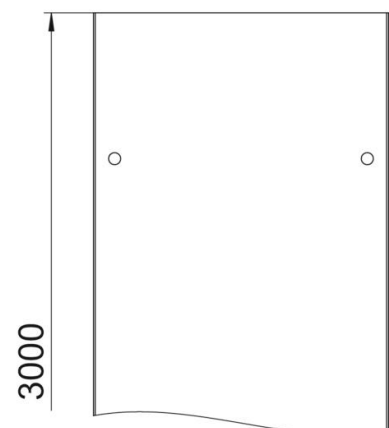

Technisches Datenblatt

Deckel mit Drehriegel FS

Artikelnummer: 6052509

Deckel für Kabelrinnen und Kabelleitern mit Drehriegeln.
Quersicke ab 500 mm Breite.
Bei Verwendung von Deckeln im Außenbereich sind zusätzliche Maßnahmen gegen Windeinflüsse vorzunehmen.

St Stahl

FS bandverzinkt

Stammdaten

Artikelnummer	6052509
Typ	DRL 500 FS
Bezeichnung 1	Deckel mit Drehriegel
Bezeichnung 2	für Kabelrinne und Kabelleiter
Hersteller	OBO
Dimension	500x3000
Werkstoff	Stahl
Oberfläche	bandverzinkt
Oberflächennorm	DIN EN 10346
Kleinste VK-Einheit	3
Mengeneinheit	Meter
Gewicht	623 kg
Gewichtseinheit	kg/100 m

Technisches Datenblatt

Deckel mit Drehriegel FS

Artikelnummer: 6052509

Abmessungen

Länge	3.000 mm
Länge	10 ft
Breite	500 mm
Breite	20 in
Höhe	35 mm
Blechstärke	0,05 in
Blechstärke	1,25 mm
Maß B	500 mm
Maß H	15 mm