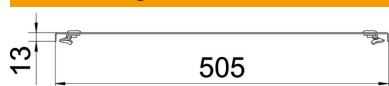

St Stahl

FS bandverzinkt

Stammdaten

Artikelnummer	6052509
Typ	DRL 500 FS
Bezeichnung 1	Deckel mit Drehriegel
Bezeichnung 2	für Kabelrinne und Kabelleiter
Hersteller	OBO
Dimension	500x3000
Werkstoff	Stahl
Oberfläche	bandverzinkt
Oberflächennorm	DIN EN 10346
Kleinste VK-Einheit	3
Mengeneinheit	Meter
Gewicht	623 kg
Gewichtseinheit	kg/100 m

Technisches Datenblatt

Deckel mit Drehriegel FS

Artikelnummer: 6052509

Abmessungen

Länge	3.000 mm
Länge	10 ft
Breite	500 mm
Breite	20 in
Höhe	35 mm
Blechstärke	0,05 in
Blechstärke	1,25 mm
Maß B	500 mm
Maß H	15 mm