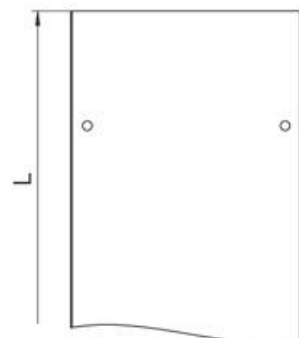

Technisches Datenblatt

Deckel mit Drehriegel FS

Artikelnummer: 6052509

Deckel für Kabelrinnen und Kabelleitern mit Drehriegeln.
Quersicke ab 500 mm Breite.
Bei Verwendung von Deckeln im Außenbereich sind zusätzliche Maßnahmen gegen Windeinflüsse vorzunehmen.

St Stahl

FS bandverzinkt

Stammdaten

Artikelnummer	6052509
Typ	DRL 500 FS
Bezeichnung 1	Deckel mit Drehriegel
Bezeichnung 2	für Kabelrinne und Kabelleiter
Hersteller	OBO
Dimension	500x3000
Werkstoff	Stahl
Oberfläche	bandverzinkt
Oberflächennorm	DIN EN 10346
Kleinste VK-Einheit	3
Mengeneinheit	Meter
Gewicht	623 kg
Gewichtseinheit	kg/100 m

Technisches Datenblatt

Deckel mit Drehriegel FS

Artikelnummer: 6052509

Abmessungen

Länge	3.000 mm
Länge	10 ft
Breite	500 mm
Breite	20 in
Höhe	35 mm
Blechstärke	0,05 in
Blechstärke	1,25 mm
Maß B	500 mm
Maß H	15 mm