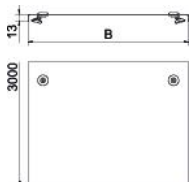

Technisches Datenblatt

Deckel mit Drehriegel FS

Artikelnummer: 6052401

Deckel für Kabelrinnen und Kabelleitern mit Drehriegeln.
Quersicke ab 500 mm Breite.
Bei Verwendung von Deckeln im Außenbereich sind zusätzliche Maßnahmen gegen Windeinflüsse vorzunehmen.

St Stahl

FS bandverzinkt

Stammdaten

Artikelnummer	6052401
Typ	DRL 400 FS
Bezeichnung 1	Deckel mit Drehriegel
Bezeichnung 2	für Kabelrinne und Kabelleiter
Hersteller	OBO
Dimension	400x3000
Werkstoff	Stahl
Oberfläche	bandverzinkt
Oberflächennorm	DIN EN 10346
Kleinste VK-Einheit	3
Mengeneinheit	Meter
Gewicht	338,67 kg
Gewichtseinheit	kg/100 m

Technisches Datenblatt

Deckel mit Drehriegel FS

Artikelnummer: 6052401

Abmessungen

Länge	3.000 mm
Länge	10 ft
Breite	400 mm
Breite	16 in
Höhe	35 mm
Blechstärke	0,04 in
Blechstärke	1 mm
Maß B	400 mm
Maß H	15 mm