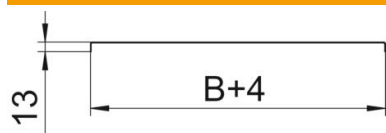

St Stahl

FS bandverzinkt

Stammdaten

Artikelnummer	6052401
Typ	DRL 400 FS
Bezeichnung 1	Deckel mit Drehriegel
Bezeichnung 2	für Kabelrinne und Kabelleiter
Hersteller	OBO
Dimension	400x3000
Werkstoff	Stahl
Oberfläche	bandverzinkt
Oberflächennorm	DIN EN 10346
Kleinste VK-Einheit	3
Mengeneinheit	Meter
Gewicht	338,67 kg
Gewichtseinheit	kg/100 m

Technisches Datenblatt

Deckel mit Drehriegel FS

Artikelnummer: 6052401

Abmessungen

Länge	3.000 mm
Länge	10 ft
Breite	400 mm
Breite	16 in
Höhe	35 mm
Blechstärke	0,04 in
Blechstärke	1 mm
Maß B	400 mm
Maß H	15 mm