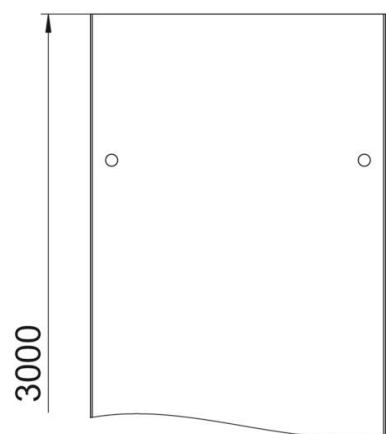

Technisches Datenblatt

Deckel mit Drehriegel FS

Artikelnummer: 6052401

Deckel für Kabelrinnen und Kabelleitern mit Drehriegeln.
Quersicke ab 500 mm Breite.
Bei Verwendung von Deckeln im Außenbereich sind zusätzliche Maßnahmen gegen Windeinflüsse vorzunehmen.

St Stahl

FS bandverzinkt

Stammdaten

Artikelnummer	6052401
Typ	DRL 400 FS
Bezeichnung 1	Deckel mit Drehriegel
Bezeichnung 2	für Kabelrinne und Kabelleiter
Hersteller	OBO
Dimension	400x3000
Werkstoff	Stahl
Oberfläche	bandverzinkt
Oberflächennorm	DIN EN 10346
Kleinste VK-Einheit	3
Mengeneinheit	Meter
Gewicht	338,67 kg
Gewichtseinheit	kg/100 m

Technisches Datenblatt

Deckel mit Drehriegel FS

Artikelnummer: 6052401

Abmessungen

Länge	3.000 mm
Länge	10 ft
Breite	400 mm
Breite	16 in
Höhe	35 mm
Blechstärke	0,04 in
Blechstärke	1 mm
Maß B	400 mm
Maß H	15 mm