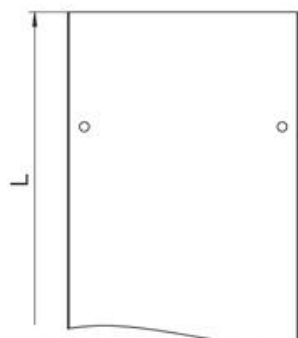

Technisches Datenblatt

Deckel mit Drehriegel FS

Artikelnummer: 6052401

Deckel für Kabelrinnen und Kabelleitern mit Drehriegeln.
Quersicke ab 500 mm Breite.
Bei Verwendung von Deckeln im Außenbereich sind zusätzliche Maßnahmen gegen Windeinflüsse vorzunehmen.

St Stahl

FS bandverzinkt

Stammdaten

Artikelnummer	6052401
Typ	DRL 400 FS
Bezeichnung 1	Deckel mit Drehriegel
Bezeichnung 2	für Kabelrinne und Kabelleiter
Hersteller	OBO
Dimension	400x3000
Werkstoff	Stahl
Oberfläche	bandverzinkt
Oberflächennorm	DIN EN 10346
Kleinste VK-Einheit	3
Mengeneinheit	Meter
Gewicht	338,67 kg
Gewichtseinheit	kg/100 m

Technisches Datenblatt

Deckel mit Drehriegel FS

Artikelnummer: 6052401

Abmessungen

Länge	3.000 mm
Länge	10 ft
Breite	400 mm
Breite	16 in
Höhe	35 mm
Blechstärke	0,04 in
Blechstärke	1 mm
Maß B	400 mm
Maß H	15 mm