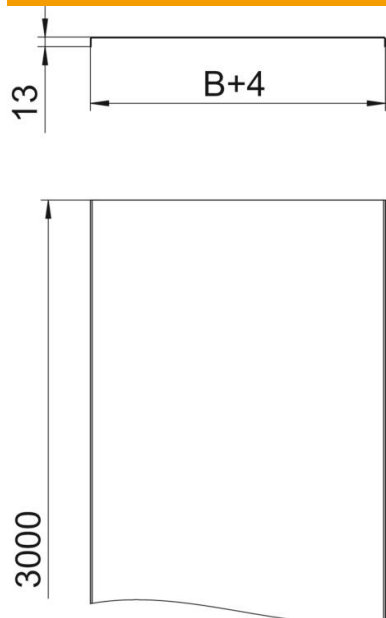

Scheda tecnica

Coperchio, non forato DD

Codice articolo: 6052671

Coperchio non forato per passerelle e passerelle grigliate.
Nervatura trasversale a partire dalla larghezza di 500 mm.
Con l'impiego di coperchi all'esterno devono essere prese misure supplementari
contro gli effetti del vento.

St Acciaio

DD Zincatura Double Dip, zinco/alluminio

Dati anagrafici

Codice articolo	6052671
Tipo	DRLU 550 DD
Sigla 1	Coperchio non forato
Sigla 2	for cable tray and ladder
Produttore	OBO
Dimensione	550x3000
Colore	zinco
Materiale	Acciaio
Superficie	Zincatura Double Dip, zinco/alluminio
Norma per superfici	DIN EN 10346
Unità VK più piccola	3
Unità	Metro
Peso	678,1 kg
Unità di peso	kg/100 m

Scheda tecnica

Coperchio, non forato DD

Codice articolo: 6052671

Misure

Lunghezza	3.000 mm
Larghezza	550 mm
Larghezza	22 in
Altezza	13 mm
Spessore lamiera	0,05 in
Spessore lamiera	1,5 mm
Dimensione B	550 mm
Dimensione H	15 mm