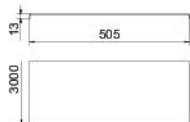

## Dati anagrafici

Codice articolo	6052668
Tipo	DRLU 500 DD
Sigla 1	Coperchio non forato
Sigla 2	for cable tray and ladder
Produttore	OBO
Dimensione	500x3000
Colore	zinco
Materiale	Acciaio
Superficie	Zincatura Double Dip, zinco/alluminio
Norma per superfici	DIN EN 10346
Unità VK più piccola	3
Unità	Metro
Peso	619,234 kg
Unità di peso	kg/100 m
Impronta CO2 (GWP) dalla culla al cancello	13,8706 kg CO2e / 1 Metro

## Misure

Lunghezza	3.000 mm
Larghezza	500 mm
Larghezza	20 in
Altezza	13 mm
Spessore lamiera	0,05 in
Spessore lamiera	1,5 mm
Dimensione B	500 mm
Dimensione H	15 mm