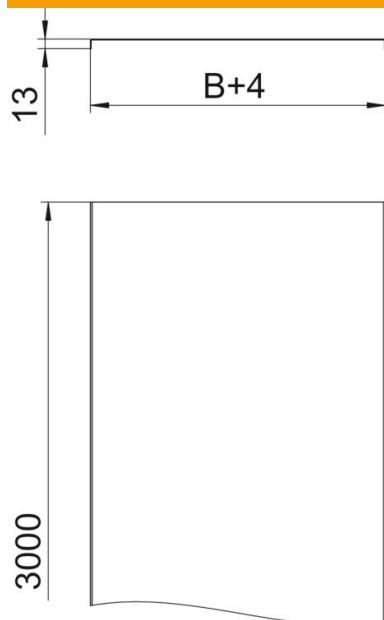

## Dati anagrafici

Codice articolo	6052640
Tipo	DRLU 050 DD
Sigla 1	Coperchio non forato
Sigla 2	for cable tray and ladder
Produttore	OBO
Dimensione	50x3000
Colore	zinco
Materiale	Acciaio
Superficie	Zincatura Double Dip, zinco/alluminio
Norma per superfici	DIN EN 10346
Unità VK più piccola	3
Unità	Metro
Peso	59,77 kg
Unità di peso	kg/100 m
Impronta CO2 (GWP) dalla culla al cancello	1,3424 kg CO2e / 1 Metro

## Misure

Lunghezza	3.000 mm
Larghezza	50 mm
Larghezza	2 in
Altezza	13 mm
Spessore lamiera	0,03 in
Spessore lamiera	1 mm
Dimensione B	50 mm
Dimensione	15 mm
H	