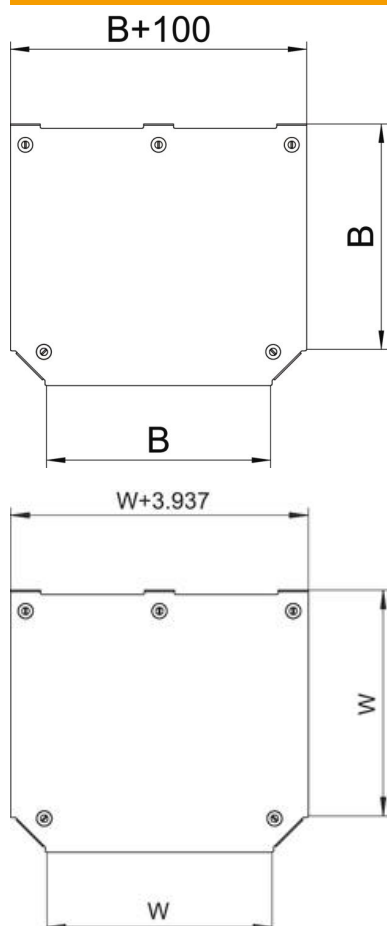

## Deckel für T-Abzweigstück Magic FS

Artikelnummer: 7138794

Deckel für T-Abzweigstück mit vormontierten Drehriegeln.  
Der Deckel kann bei Formteilen in allen Seitenhöhen eingesetzt werden.

**St** Stahl

### Stammdaten

Artikelnummer	7138794
Typ	DFTM 200 FS
Bezeichnung 1	Deckel T-Abzweigstück
Bezeichnung 2	für RTM 200
Hersteller	OBO
Dimension	B=200mm
Werkstoff	Stahl
Oberfläche	bandverzinkt
Oberflächennorm	DIN EN 10346
Kleinste VK-Einheit	1
Mengeneinheit	Stück
Gewicht	64,9 kg
Gewichtseinheit	kg/100 St.

### Abmessungen

Breite	200 mm
Breite	8 in
Blechstärke	1,25 mm
Maß B	200 mm