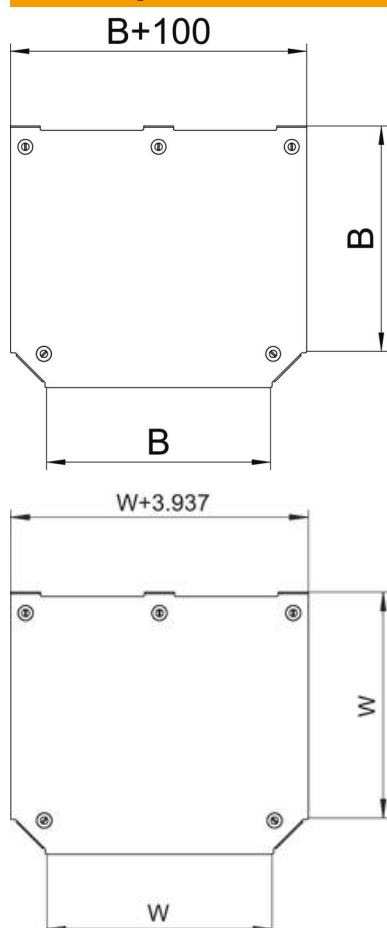

Technisches Datenblatt

Deckel für T-Abzweigstück Magic FS

Artikelnummer: 7138790

Deckel für T-Abzweigstück mit vormontierten Drehriegeln.
Der Deckel kann bei Formteilen in allen Seitenhöhen eingesetzt werden.

St Stahl

FS bandverzinkt

Stammdaten

Artikelnummer	7138790
Typ	DFTM 100 FS
Bezeichnung 1	Deckel T-Abzweigstück
Bezeichnung 2	für RTM 100
Hersteller	OBO
Dimension	B=100mm
Werkstoff	Stahl
Oberfläche	bandverzinkt
Oberflächennorm	DIN EN 10346
Kleinste VK-Einheit	1
Mengeneinheit	Stück
Gewicht	30,4 kg
Gewichtseinheit	kg/100 St.

Technisches Datenblatt

Deckel für T-Abzweigstück Magic FS

Artikelnummer: 7138790

Abmessungen

Breite	100 mm
Breite	4 in
Blechstärke	1,25 mm
Maß B	100 mm

Technische Daten

Befestigungsart	Drehriegel
Geeignet für Kabelleiter	ja
Geeignet für Kabelrinne	ja
Materialstärke (Inch)	0,05 in
Materialstärke	1,25 mm
Rostfreier Stahl, gebeizt	nein