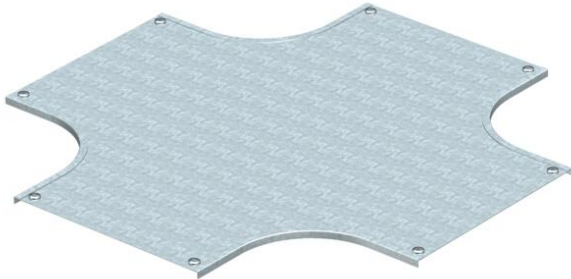

Fiche technique

Couvercle pour crois FS

Référence: 7128673

Couvercle pour crois à verrous tournants prémontés pour couvrir les pièces de forme des chemins de câbles (FS), quelle que soit leur hauteur d'aile.
Le couvercle peut être utilisé avec des pièces de forme de toutes hauteurs d'ailes.

St Acier

FS galvanisé par bande

Données de base

Référence	7128673
Désignation 1	Couvercle pour crois
Désignation 2	à verrou tournant, p. RK 400
Fabricant	OBO
Dimension	B400mm
Matériau	Acier
Surface	galvanisé par bande
Norme de surface	DIN EN 10346
Unité d'emballage minimale	1
Unité de quantité	pc
Poids	624 kg
Unité de poids	kg/100 pc

Dimensions

Largeur	400 mm
Largeur	16 in
Hauteur	35 mm
Cote B	400 mm
Dimension H	15 mm
Cote R	148 mm

Fiche technique

Couvercle pour croix FS

Référence: 7128673

Caractéristiques techniques

Nombre de verrous tournants	8 St.
Type de fixation	Verrou tournant
Convient pour une échelle à câbles	oui
Convient pour chemin de câbles	oui
Épaisseur du matériau	1,25 mm
Acier inoxydable, teint	non