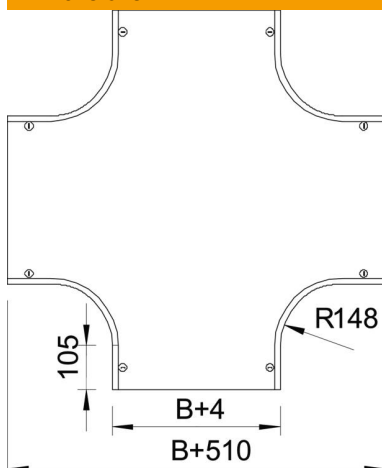

Fiche technique

Couvercle pour crois FS

Référence: 7128673

Couvercle pour crois à verrous tournants prémontés pour couvrir les pièces de forme des chemins de câbles (FS), quelle que soit leur hauteur d'aile.
Le couvercle peut être utilisé avec des pièces de forme de toutes hauteurs d'ailes.

St Acier

FS galvanisé par bande

Données de base

Référence	7128673
Désignation 1	Couvercle pour crois
Désignation 2	à verrou tournant, p. RK 400
Fabricant	OBO
Dimension	B400mm
Matériau	Acier
Surface	galvanisé par bande
Norme de surface	DIN EN 10346
Unité d'emballage minimale	1
Unité de quantité	pc
Poids	624 kg
Unité de poids	kg/100 pc

Dimensions

Largeur	400 mm
Largeur	16 in
Hauteur	35 mm
Cote B	400 mm
Dimension H	15 mm
Cote R	148 mm

Fiche technique

Couvercle pour croix FS

Référence: 7128673

Caractéristiques techniques

Nombre de verrous tournants	8 St.
Type de fixation	Verrou tournant
Convient pour une échelle à câbles	oui
Convient pour chemin de câbles	oui
Épaisseur du matériau	1,25 mm
Acier inoxydable, teint	non