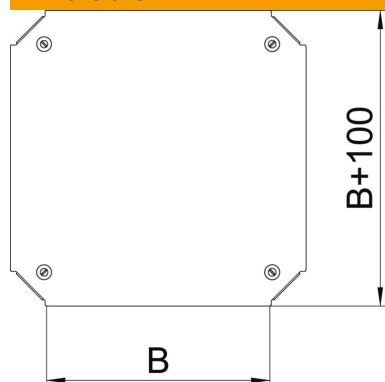

### Données de base

Référence	7138942
Désignation 1	Couvercle pour croix
Désignation 2	pour RKM 600
Fabricant	OBO
Dimension	B=600mm
Matériau	Acier
Surface	galvanisé par bande
Norme de surface	DIN EN 10346
Unité d'emballage minimale	1
Unité de quantité	pc
Poids	480,1 kg
Unité de poids	kg/100 pc

### Dimensions

Largeur	600 mm
Largeur	24 in
Cote B	600 mm