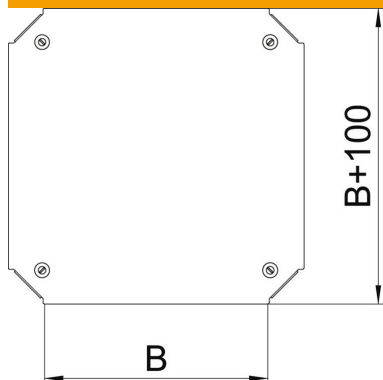

### Données de base

Référence	7138938
Désignation 1	Couvercle pour croix
Désignation 2	pour RKM 400
Fabricant	OBO
Dimension	B=400mm
Matériau	Acier
Surface	galvanisé par bande
Norme de surface	DIN EN 10346
Unité d'emballage minimale	1
Unité de quantité	pc
Poids	246,9 kg
Unité de poids	kg/100 pc

### Dimensions

Largeur	400 mm
Largeur	16 in
Cote B	400 mm