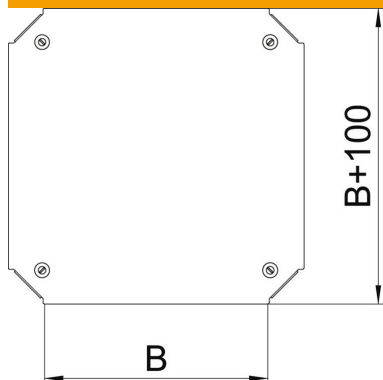

### Données de base

Référence	7138978
Type	DFKM 400 DD
Désignation 1	Couvercle pour croix
Désignation 2	pour RKM 400
Fabricant	OBO
Dimension	B=400mm
Matériau	Acier
Surface	galvanisé par bande zinc/aluminium, double trempage
Norme de surface	DIN EN 10346
Unité d'emballage minimale	1
Unité de quantité	pc
Poids	246,9 kg
Unité de poids	kg/100 pc

### Dimensions

Largeur	400 mm
Largeur	16 in
Cote B	400 mm