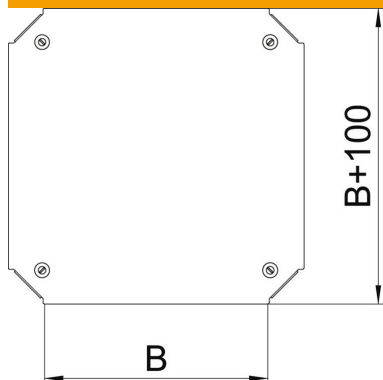

Fiche technique

Couvercle pour croix Magic DD

Référence: 7138976

Couvercle pour croix avec verrous tournants préassemblés.
Le couvercle peut être utilisé avec des pièces de forme de toutes hauteurs d'ailes.

St Acier

DD galvanisé par bande zinc/aluminium, double trempage

Données de base

Référence	7138976
Type	DFKM 300 DD
Désignation 1	Couvercle pour croix
Désignation 2	pour RKM 300
Fabricant	OBO
Dimension	B=300mm
Matériau	Acier
Surface	galvanisé par bande zinc/aluminium, double trempage
Norme de surface	DIN EN 10346
Unité d'emballage minimale	1
Unité de quantité	pc
Poids	123,1 kg
Unité de poids	kg/100 pc

Fiche technique

Couvercle pour croix Magic DD

Référence: 7138976

Dimensions

Largeur	300 mm
Largeur	12 in
Cote B	300 mm

Caractéristiques techniques

Type de fixation	Verrou tournant
Convient pour une échelle à câbles	oui
Convient pour chemin de câbles	oui
Épaisseur du matériau	1,25 mm
Acier inoxydable, teint	non