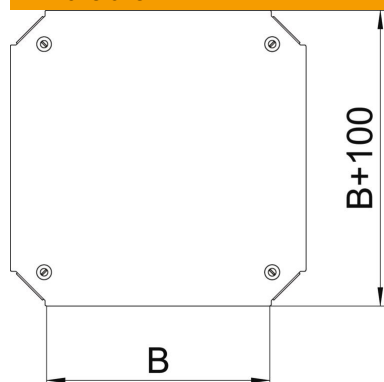

St Acier

FS galvanisé par bande

Données de base

Référence	7138934
Désignation 1	Couvercle pour croix
Désignation 2	pour RKM 200
Fabricant	OBO
Dimension	B=200mm
Matériau	Acier
Surface	galvanisé par bande
Norme de surface	DIN EN 10346
Unité d'emballage minimale	1
Unité de quantité	pc
Poids	75 kg
Unité de poids	kg/100 pc

Fiche technique

Couvercle pour croix Magic FS

Référence: 7138934

Dimensions

Largeur	200 mm
Largeur	8 in
Cote B	200 mm

Caractéristiques techniques

Type de fixation	Verrou tournant
Convient pour une échelle à câbles	oui
Convient pour chemin de câbles	oui
Épaisseur du matériau	1,25 mm
Acier inoxydable, teint	non