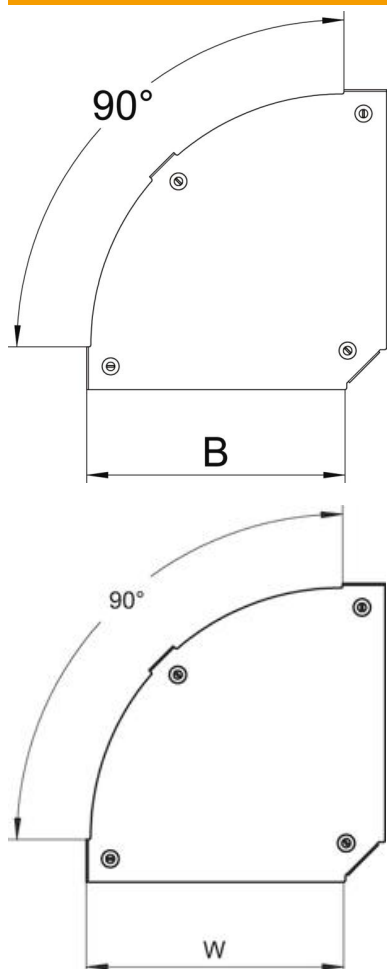

Technisches Datenblatt

Deckel für 90°-Bogen Magic FS

Artikelnummer: 7138512

Deckel für 90° Bogen mit vormontierten Drehriegeln.
Der Deckel kann bei Formteilen in allen Seitenhöhen eingesetzt werden.

St Stahl

FS bandverzinkt

Stammdaten

Artikelnummer	7138512
Typ	DFBM 90 600 FS
Bezeichnung 1	Deckel Bogen 90°
Bezeichnung 2	für Bogen RBM 90 600
Hersteller	OBO
Dimension	B=600mm
Werkstoff	Stahl
Oberfläche	bandverzinkt
Oberflächennorm	DIN EN 10346
Kleinste VK-Einheit	1
Mengeneinheit	Stück
Gewicht	338,1 kg
Gewichtseinheit	kg/100 St.

Technisches Datenblatt

Deckel für 90°-Bogen Magic FS

Artikelnummer: 7138512

Abmessungen

Breite	600 mm
Breite	24 in
Blechstärke	0,05 in
Blechstärke	1,25 mm
Maß B	600 mm

Technische Daten

Abbiegung (Winkel)	90°
Befestigungsart	Drehriegel
Funktionserhalt	nein
Geeignet für Gitterrinne	nein
Geeignet für Kabelleiter	ja
Geeignet für Kabelrinne	ja
Richtungsänderung	horizontal
Rostfreier Stahl, gebeizt	nein
Scharnierend	nein