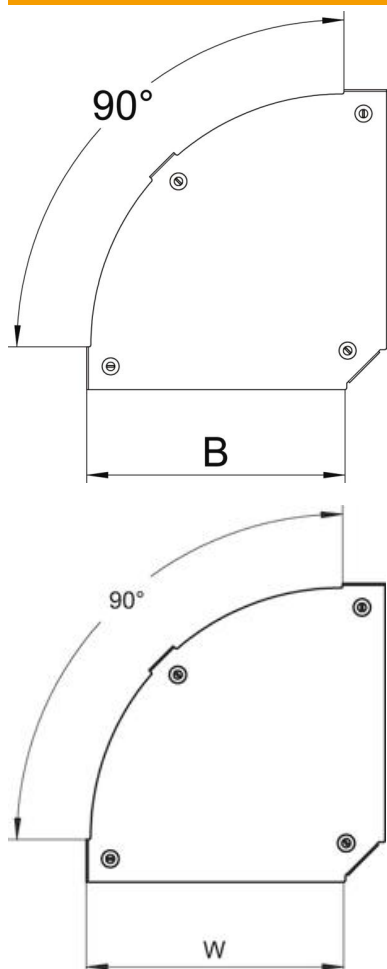

Technisches Datenblatt

Deckel für 90°-Bogen Magic DD

Artikelnummer: 7138546

Deckel für 90° Bogen mit vormontierten Drehriegeln.
Der Deckel kann bei Formteilen in allen Seitenhöhen eingesetzt werden.

St Stahl

DD bandverzinkt Zink/Aluminium, Double Dip

Stammdaten

Artikelnummer	7138546
Typ	DFBM 90 300 DD
Bezeichnung 1	Deckel Bogen 90°
Bezeichnung 2	für Bogen RBM 90 300
Hersteller	OBO
Dimension	B=300mm
Werkstoff	Stahl
Oberfläche	bandverzinkt Zink/Aluminium, Double Dip
Oberflächennorm	DIN EN 10346
Kleinste VK-Einheit	1
Mengeneinheit	Stück
Gewicht	81,6 kg
Gewichtseinheit	kg/100 St.

Technisches Datenblatt

Deckel für 90°-Bogen Magic DD

Artikelnummer: 7138546

Abmessungen

Breite	300 mm
Breite	12 in
Blechstärke	0,05 in
Blechstärke	1,25 mm
Maß B	300 mm

Technische Daten

Abbiegung (Winkel)	90°
Befestigungsart	Drehriegel
Funktionserhalt	nein
Geeignet für Gitterrinne	nein
Geeignet für Kabelleiter	nein
Geeignet für Kabelrinne	ja
Richtungsänderung	horizontal
Rostfreier Stahl, gebeizt	nein
Scharnierend	nein