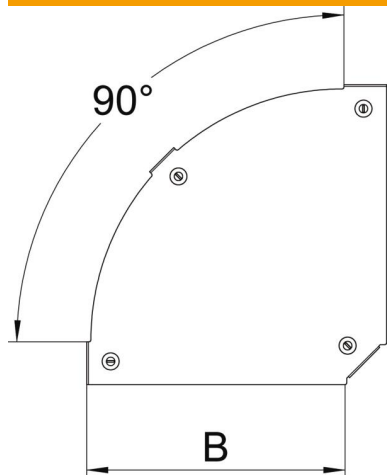

### Données de base

Référence	7138576
Type	DFBM 90 300 A2
Désignation 1	Couvercle pour coude à 90°
Désignation 2	pour coude RBM 90 300
Fabricant	OBO
Dimension	B=300mm
Matériau	acier inoxydable 1.4301
Surface	nu, traité
Norme de surface	
Unité d'emballage minimale	1
Unité de quantité	pc
Poids	83 kg
Unité de poids	kg/100 pc

### Dimensions

Largeur	300 mm
Épaisseur de tôle	1,25 mm
Cote B	300 mm