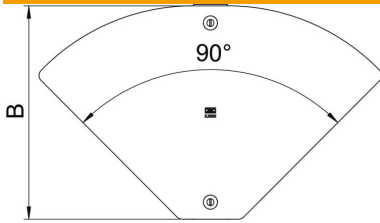

Fiche technique

Couvercle pour coude variable Magic A4

Référence: 6040832

Couvercle pour le coude variable, réglable dans un angle compris entre 0 et 90°, arrêté par verrou tournant et chevauchement avec le couvercle de chemin de câbles.

A4 Acier inoxydable 1.4571

2B nu, traité

Données de base

Référence	6040832
Type	DFBMV 600 A4
Désignation 1	Couvercle coude variable Magic
Désignation 2	0 à 90°, pour RBMV
Fabricant	OBO
Dimension	604x908
Matériau	Acier inoxydable 1.4571
Surface	nu, traité
Norme de surface	
Unité d'emballage minimale	1
Unité de quantité	pc
Poids	327,2 kg
Unité de poids	kg/100 pc

Fiche technique

Couvercle pour coude variable Magic A4

Référence: 6040832

Dimensions

Largeur	600 mm
Épaisseur de tôle	1,25 mm
Cote B	600 mm

Caractéristiques techniques

Courbe (angle)	réglable
Type de fixation	Verrou tournant
Convient pour un chemin de câbles en treillis	non
Convient pour une échelle à câbles	non
Convient pour chemin de câbles	oui
Acier inoxydable, teint	non
À charnière	non