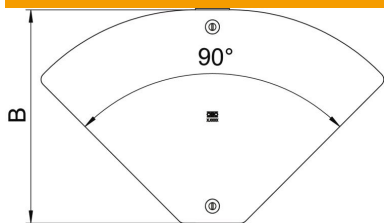

### Données de base

Référence	6040812
Type	DFBMV 600 A2
Désignation 1	Couvercle coude variable Magic
Désignation 2	0 à 90°, pour RBMV
Fabricant	OBO
Dimension	604x908
Matériau	acier inoxydable 1.4301
Surface	nu, traité
Norme de surface	
Unité d'emballage minimale	1
Unité de quantité	pc
Poids	327,2 kg
Unité de poids	kg/100 pc

### Dimensions

Largeur	600 mm
Épaisseur de tôle	1,25 mm
Cote B	600 mm