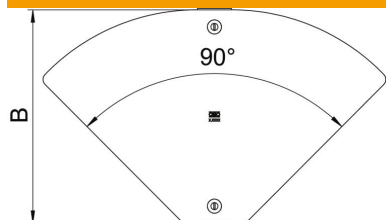

A4 Acier inoxydable 1.4571

2B nu, traité

Données de base

Référence	6040830
Type	DFBMV 500 A4
Désignation 1	Couvercle coude variable Magic
Désignation 2	0 à 90°, pour RBMV
Fabricant	OBO
Dimension	504x767
Matériau	Acier inoxydable 1.4571
Surface	nu, traité
Norme de surface	
Unité d'emballage minimale	1
Unité de quantité	pc
Poids	234,9 kg
Unité de poids	kg/100 pc

Fiche technique

Couvercle pour coude variable Magic A4

Référence: 6040830

Dimensions

Largeur	500 mm
Épaisseur de tôle	1,25 mm
Cote B	500 mm

Caractéristiques techniques

Courbe (angle)	réglable
Type de fixation	Verrou tournant
Convient pour un chemin de câbles en treillis	non
Convient pour une échelle à câbles	non
Convient pour chemin de câbles	oui
Acier inoxydable, teint	non
À charnière	non