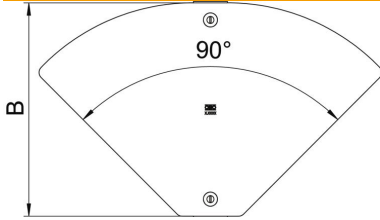

Fiche technique

Couvercle pour coude variable Magic FS

Référence: 6040768

Couvercle pour le coude variable, réglable dans un angle compris entre 0 et 90°, arrêté par verrou tournant et chevauchement avec le couvercle de chemin de câbles.

St Acier

FS galvanisé par bande

Données de base

Référence	6040768
Désignation 1	Couvercle coude variable Magic
Désignation 2	0 à 90°, pour RBMV
Fabricant	OBO
Dimension	404x625
Matériau	Acier
Surface	galvanisé par bande
Norme de surface	DIN EN 10346
Unité d'emballage minimale	1
Unité de quantité	pc
Poids	164,4 kg
Unité de poids	kg/100 pc

Fiche technique

Couvercle pour coude variable Magic FS

Référence: 6040768

Dimensions

Largeur	400 mm
Largeur	16 in
Épaisseur de tôle	0,05 in
Épaisseur de tôle	1,25 mm
Cote B	400 mm

Caractéristiques techniques