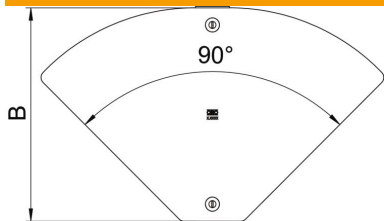

Fiche technique

Couvercle pour coude variable Magic DD

Référence: 6040788

Couvercle pour le coude variable, réglable dans un angle compris entre 0 et 90°, arrêté par verrou tournant et chevauchement avec le couvercle de chemin de câbles.

St Acier

DD galvanisé par bande zinc/aluminium, double trempage

Données de base

Référence	6040788
Type	DFBMV 400 DD
Désignation 1	Couvercle coude variable Magic
Désignation 2	0 à 90°, pour RBMV
Fabricant	OBO
Dimension	404x625
Matériau	Acier
Surface	galvanisé par bande zinc/aluminium, double trempage
Norme de surface	DIN EN 10346
Unité d'emballage minimale	1
Unité de quantité	pc
Poids	164,4 kg
Unité de poids	kg/100 pc
Empreinte CO (GWP) du berceau à la porte	6,5636 kg COe / 1 Pièce

Fiche technique

Couvercle pour coude variable Magic DD

Référence: 6040788

Dimensions

Largeur	400 mm
Largeur	12 in
Épaisseur de tôle	0,05 in
Épaisseur de tôle	1,25 mm
Cote B	400 mm

Caractéristiques techniques