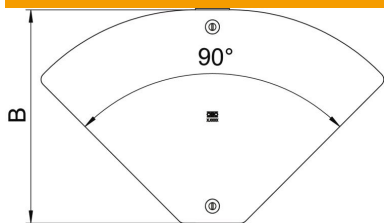

Fiche technique

Couvercle pour coude variable Magic A2

Référence: 6040808

Couvercle pour le coude variable, réglable dans un angle compris entre 0 et 90°, arrêté par verrou tournant et chevauchement avec le couvercle de chemin de câbles.

A2 acier inoxydable 1.4301

2B nu, traité

Données de base

Référence	6040808
Type	DFBMV 400 A2
Désignation 1	Couvercle coude variable Magic
Désignation 2	0 à 90°, pour RBMV
Fabricant	OBO
Dimension	404x625
Matériau	acier inoxydable 1.4301
Surface	nu, traité
Norme de surface	
Unité d'emballage minimale	1
Unité de quantité	pc
Poids	158,1 kg
Unité de poids	kg/100 pc

Fiche technique

Couvercle pour coude variable Magic A2

Référence: 6040808

Dimensions

Largeur	400 mm
Épaisseur de tôle	1,25 mm
Cote B	400 mm

Caractéristiques techniques

Courbe (angle)	réglable
Type de fixation	Verrou tournant
Convient pour un chemin de câbles en treillis	non
Convient pour une échelle à câbles	non
Convient pour chemin de câbles	oui
Acier inoxydable, teint	non
À charnière	non