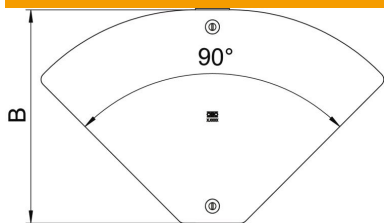

Fiche technique

Couvercle pour coude variable Magic DD

Référence: 6040786

Couvercle pour le coude variable, réglable dans un angle compris entre 0 et 90°, arrêté par verrou tournant et chevauchement avec le couvercle de chemin de câbles.

St

Acier

DD

galvanisé par bande zinc/aluminium, double trempage

Données de base

Référence	6040786
Type	DFBMV 300 DD
Désignation 1	Couvercle coude variable Magic
Désignation 2	0 à 90°, pour RBMV
Fabricant	OBO
Dimension	304x484
Matériau	Acier
Surface	galvanisé par bande zinc/aluminium, double trempage
Norme de surface	DIN EN 10346
Unité d'emballage minimale	1
Unité de quantité	pc
Poids	81,2 kg
Unité de poids	kg/100 pc

Fiche technique

Couvercle pour coude variable Magic DD

Référence: 6040786

Dimensions

Largeur	300 mm
Largeur	8 in
Épaisseur de tôle	0,04 in
Épaisseur de tôle	1 mm
Cote B	300 mm

Caractéristiques techniques

Courbe (angle)	réglable
Type de fixation	Verrou tournant
Convient pour un chemin de câbles en treillis	non
Convient pour une échelle à câbles	non
Convient pour chemin de câbles	oui
Acier inoxydable, teint	non
À charnière	non