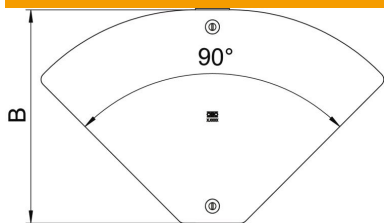

Fiche technique

Couvercle pour coude variable Magic DD

Référence: 6040784

Couvercle pour le coude variable, réglable dans un angle compris entre 0 et 90°, arrêté par verrou tournant et chevauchement avec le couvercle de chemin de câbles.

St Acier

DD galvanisé par bande zinc/aluminium, double trempage

Données de base

Référence	6040784
Type	DFBMV 200 DD
Désignation 1	Couvercle coude variable Magic
Désignation 2	0 à 90°, pour RBMV
Fabricant	OBO
Dimension	204x343
Matériau	Acier
Surface	galvanisé par bande zinc/aluminium, double trempage
Norme de surface	DIN EN 10346
Unité d'emballage minimale	1
Unité de quantité	pc
Poids	42,8 kg
Unité de poids	kg/100 pc

Fiche technique

Couvercle pour coude variable Magic DD

Référence: 6040784

Dimensions

Largeur	200 mm
Largeur	6 in
Épaisseur de tôle	0,04 in
Épaisseur de tôle	1 mm
Cote B	200 mm

Caractéristiques techniques

Courbe (angle)	réglable
Type de fixation	Verrou tournant
Convient pour un chemin de câbles en treillis	non
Convient pour une échelle à câbles	non
Convient pour chemin de câbles	oui
Acier inoxydable, teint	non
À charnière	non