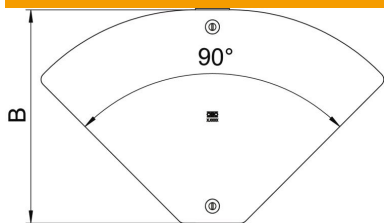

Fiche technique

Couvercle pour coude variable Magic DD

Référence: 6040780

Couvercle pour le coude variable, réglable dans un angle compris entre 0 et 90°, arrêté par verrou tournant et chevauchement avec le couvercle de chemin de câbles.

St Acier

DD galvanisé par bande zinc/aluminium, double trempage

Données de base

Référence	6040780
Type	DFBMV 100 DD
Désignation 1	Couvercle coude variable Magic
Désignation 2	0 à 90°, pour RBMV
Fabricant	OBO
Dimension	104x201
Matériau	Acier
Surface	galvanisé par bande zinc/aluminium, double trempage
Norme de surface	DIN EN 10346
Unité d'emballage minimale	1
Unité de quantité	pc
Poids	17,3 kg
Unité de poids	kg/100 pc

Fiche technique

Couvercle pour coude variable Magic DD

Référence: 6040780

Dimensions

Largeur	100 mm
Largeur	4 in
Épaisseur de tôle	0,04 in
Épaisseur de tôle	1 mm
Cote B	100 mm

Caractéristiques techniques

Courbe (angle)	réglable
Type de fixation	Verrou tournant
Convient pour un chemin de câbles en treillis	non
Convient pour une échelle à câbles	non
Convient pour chemin de câbles	oui
Acier inoxydable, teint	non
À charnière	non