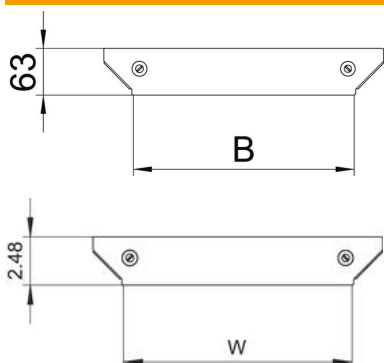

Technisches Datenblatt

Deckel für Anbau-Abzweigstück Magic FS

Artikelnummer: 7138644

Deckel für Anbau-Abzweigstück mit vormontierten Drehriegeln.
Der Deckel kann bei Formteilen in allen Seitenhöhen eingesetzt werden.

St Stahl

FS bandverzinkt

Stammdaten

Artikelnummer	7138644
Typ	DFAAM 200 FS
Bezeichnung 1	Deckel Anbau-Abzweigstück
Bezeichnung 2	für RAAM 200
Hersteller	OBO
Dimension	B=200mm
Werkstoff	Stahl
Oberfläche	bandverzinkt
Oberflächennorm	DIN EN 10346
Kleinste VK-Einheit	1
Mengeneinheit	Stück
Gewicht	17,3 kg
Gewichtseinheit	kg/100 St.

Technisches Datenblatt

Deckel für Anbau-Abzweigstück Magic FS

Artikelnummer: 7138644

Abmessungen

Breite	200 mm
Breite	8 in
Blechstärke	1,25 mm
Maß B	200 mm

Technische Daten

Befestigungsart	Drehriegel
Geeignet für Kabelleiter	ja
Geeignet für Kabelrinne	ja
Materialstärke (Inch)	0,05 in
Materialstärke	1,25 mm
Rostfreier Stahl, gebeizt	nein
Weitspann-Ausführung	nein