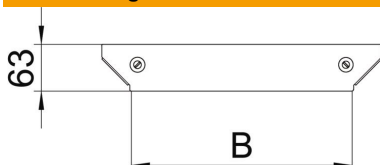

## Deckel für Anbau-Abzweigstück Magic DD

Artikelnummer: 7138682

Deckel für Anbau-Abzweigstück mit vormontierten Drehriegeln.  
Der Deckel kann bei Formteilen in allen Seitenhöhen eingesetzt werden.

**St** Stahl

### Stammdaten

Artikelnummer	7138682
Typ	DFAAM 150 DD
Bezeichnung 1	Deckel Anbau-Abzweigstück
Bezeichnung 2	für RAAM 150
Hersteller	OBO
Dimension	B=150mm
Werkstoff	Stahl
Oberfläche	bandverzinkt Zink/Aluminium, Double Dip
Oberflächennorm	DIN EN 10346
Kleinste VK-Einheit	1
Mengeneinheit	Stück
Gewicht	14,8 kg
Gewichtseinheit	kg/100 St.

### Abmessungen

Breite	150 mm
Breite	6 in
Blechstärke	1,25 mm
Maß B	150 mm