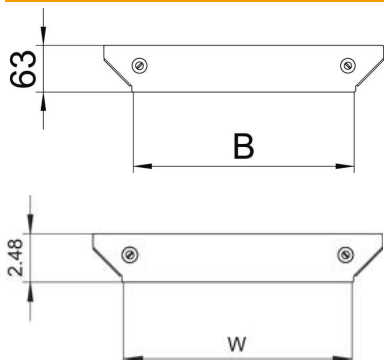

### Stammdaten

Artikelnummer	7138640
Typ	DFAAM 100 FS
Bezeichnung 1	Deckel Anbau-Abzweigstück
Bezeichnung 2	für RAAM 100
Hersteller	OBO
Dimension	B=100mm
Werkstoff	Stahl
Oberfläche	bandverzinkt
Oberflächennorm	DIN EN 10346
Kleinste VK-Einheit	1
Mengeneinheit	Stück
Gewicht	12,4 kg
Gewichtseinheit	kg/100 St.

### Abmessungen

Breite	100 mm
Breite	4 in
Blechstärke	1,25 mm
Maß B	100 mm