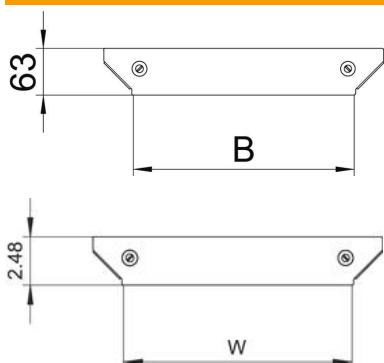

Technisches Datenblatt

Deckel für Anbau-Abzweigstück Magic DD

Artikelnummer: 7138680

Deckel für Anbau-Abzweigstück mit vormontierten Drehriegeln.
Der Deckel kann bei Formteilen in allen Seitenhöhen eingesetzt werden.

St Stahl

DD bandverzinkt Zink/Aluminium, Double Dip

Stammdaten

Artikelnummer	7138680
Typ	DFAAM 100 DD
Bezeichnung 1	Deckel Anbau-Abzweigstück
Bezeichnung 2	für RAAM 100
Hersteller	OBO
Dimension	B=100mm
Werkstoff	Stahl
Oberfläche	bandverzinkt Zink/Aluminium, Double Dip
Oberflächennorm	DIN EN 10346
Kleinste VK-Einheit	1
Mengeneinheit	Stück
Gewicht	12,4 kg
Gewichtseinheit	kg/100 St.

Technisches Datenblatt

Deckel für Anbau-Abzweigstück Magic DD

Artikelnummer: 7138680

Abmessungen

Breite	100 mm
Breite	4 in
Blechstärke	1,25 mm
Maß B	100 mm

Technische Daten

Befestigungsart	Drehriegel
Geeignet für Kabelleiter	ja
Geeignet für Kabelrinne	ja
Materialstärke (Inch)	0,05 in
Materialstärke	1,25 mm
Rostfreier Stahl, gebeizt	nein
Weitspann-Ausführung	nein