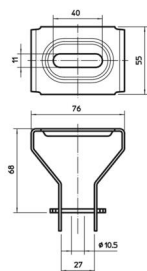

CEUK
CA

St Acciaio

FS zincato in continuo

Dati anagrafici

Codice articolo	6356055
Tipo	DBV FS
Sigla 1	Staffa a soffitto
Sigla 2	variabile
Produttore	OBO
Dimensione	55x76
Colore	zinco
Materiale	Acciaio
Superficie	zincato in continuo
Norma per superfici	DIN EN 10346
Unità VK più piccola	20
Unità	Pezzo
Peso	18,2 kg
Unità di peso	kg/100 Pz.
Impronta CO2 (GWP) dalla culla al cancello	0,6298 kg CO2e / 1 Pezzo

Scheda tecnica

Staffa a soffitto, regolabile

Codice articolo: 6356055

Misure

Lunghezza	55 mm
Larghezza	76 mm
Altezza	68 mm

Dati tecnici

Mantenimento funzionale	no
Adatto per passerelle grigliate	sì
Adatto per passerelle portacavi	sì
Adatto per passerelle	sì
Acciaio inossidabile, decapato	no
Con cerniera	no
Regolabile	sì