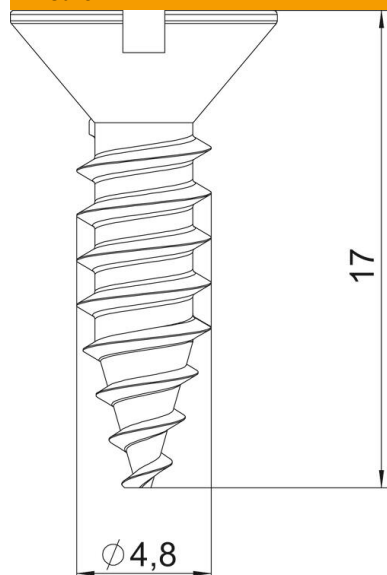

Scheda tecnica

Vite fissaggio coperchio

Codice articolo: 7407080

Vite per il fissaggio di coperchi di montaggio e di coperchi ciechi in sistemi di canali a filo pavimento OKA-G, OKA-W e OKB.

Dati anagrafici

Codice articolo	7407080
Tipo	DBS BE
Sigla 1	Vite fissaggio coperchio
Sigla 2	per canali a filo pavimento
Produttore	OBO
Unità VK più piccola	18
Unità	Pezzo
Peso	0,217 kg
Unità di peso	kg/100 pz.
Impronta CO2 (GWP) dalla culla al cancello	0,0057 kg CO2e / 1 Pezzo

Scheda tecnica

Vite fissaggio coperchio

Codice articolo: 7407080

Misure

Dati tecnici

Tipo di accessorio | altro