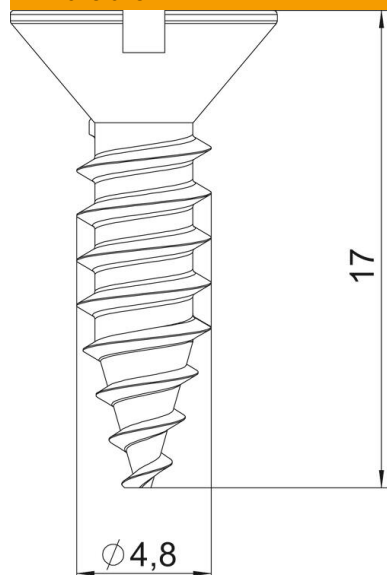

Fiche technique

Vis de fixation de couvercle

Référence: 7407080

Vis de fixation de couvercle pour fixer les plaques d'adaptation et les couvercles pleins dans les systèmes de conduits OKA-G, OKA-W et OKB.

Données de base

Référence	7407080
Type	DBS BE
Désignation 1	Vis de fixation de couvercle
Désignation 2	pour OKA-G et OKA-W
Fabricant	OBO
Unité d'emballage minimale	18
Unité de quantité	pc
Poids	0,217 kg
Unité de poids	kg/100 pc
Empreinte CO2 (GWP) du berceau à la porte	0,0057 kg CO2e / 1 Pièce

Fiche technique

Vis de fixation de couvercle

Référence: 7407080

Dimensions

Caractéristiques techniques

Type d'accessoires

autres