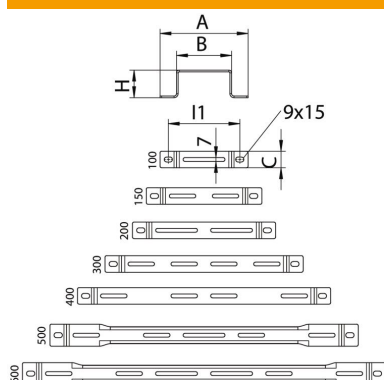

## Staffa distanziatrice FS

Codice articolo: 6015530

Staffa distanziatrice per passerelle portacavi e passerelle grigliate.

**St** Acciaio

**FS** zincato in continuo

### Dati anagrafici

Codice articolo	6015530
Tipo	DBL 50 300 FS
Sigla 1	Staffa distanziatrice
Produttore	OBO
Dimensione	B300mm
Colore	zinco
Materiale	Acciaio
Superficie	zincato in continuo
Norma per superfici	DIN EN 10346
Unità VK più piccola	20
Unità	Pezzo
Peso	34,4 kg
Unità di peso	kg/100 Pz.
Impronta CO2 (GWP) dalla culla al cancello	0,9895 kg CO2e / 1 Pezzo

### Misure

Larghezza	300 mm
Larghezza	12 in
Altezza	50 mm
Altezza	2 in
Dimensione A	360 mm
Dimensione B	300 mm
Dimensione	50 mm
H	

# Scheda tecnica

Staffa distanziatrice FS

Codice articolo: 6015530