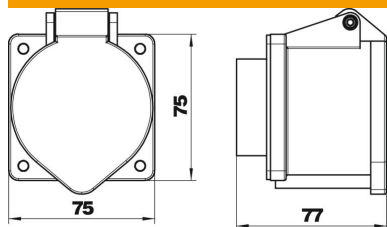

Scheda tecnica

Presà CEE, 32 A

Codice articolo: 6109876

Presà CEE con supporto di fissaggio da 60 mm, 3 poli+N+PE, 400 V, 32 A, 6 h.

CE

Dati anagrafici

Codice articolo	6109876
Tipo	CEE-32A
Sigla 1	Presà CEE,
Sigla 2	3 poli+N+PE 400 V 32 A
Produttore	OBO
Dimensione	75x75x72
Unità VK piú piccola	1
Unità	Pezzo
Peso	20,4 kg
Unità di peso	kg/100 Pz.
Impronta CO2 (GWP) dalla culla al cancello	0,0996 kg CO2e / 1 Pezzo

Scheda tecnica

Presse CEE, 32 A

Codice articolo: 6109876

OBO
BETTERMANN

Misure

Lunghezza	77 mm
Larghezza	75 mm
Altezza	75 mm

Dati tecnici

Versione militare	no
Tensione nominale	400 V
Corrente nominale	32 A
Numero di poli	5
Grado di protezione	IP44
Direzione inserimento	dritto
Tensione a norma EN 60309-2	400 V (50+60 Hz) rosso
Tecnica di collegamento	Morsetto a vite
Passaggio cavi	altro
Distanza foro orizzontale	60 mm
Distanza foro verticale	60 mm
Dimensione della flangia orizzontale	75 mm
Dimensione della flangia verticale	75 mm