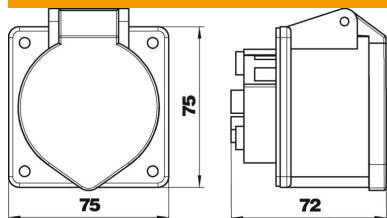

Scheda tecnica

Presà CEE, 16 A

Codice articolo: 6109874

Presà CEE con supporto di fissaggio da 60 mm, 3 poli+N+PE, 400 V, 16 A, 6 h.

CE

Dati anagrafici

Codice articolo	6109874
Tipo	CEE-16A
Sigla 1	Presà CEE,
Sigla 2	3 poli+N+PE 400 V 16 A
Produttore	OBO
Dimensione	75x75x72
Unità VK piú piccola	1
Unità	Pezzo
Peso	19,1 kg
Unità di peso	kg/100 Pz.
Impronta CO2 (GWP) dalla culla al cancello	0,1064 kg CO2e / 1 Pezzo

Scheda tecnica

Presse CEE, 16 A

Codice articolo: 6109874

OBO
BETTERMANN

Misure

Lunghezza	72 mm
Larghezza	75 mm
Altezza	75 mm

Dati tecnici

Versione militare	no
Tensione nominale	400 V
Corrente nominale	16 A
Numero di poli	5
Grado di protezione	IP44
Direzione inserimento	dritto
Tensione a norma EN 60309-2	400 V (50+60 Hz) rosso
Tecnica di collegamento	morsetto senza vite
Passaggio cavi	altro
Distanza foro orizzontale	60 mm
Distanza foro verticale	60 mm
Dimensione della flangia orizzontale	75 mm
Dimensione della flangia verticale	75 mm