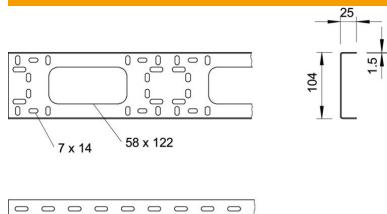

Scheda tecnica

Profilo base BKK 104 FT, standard

Codice articolo: 6070248

Profilato di base BKK, forato, per la realizzazione di passerelle portacavi.

CE

St Acciaio

FT zincato a caldo per immersione

Dati anagrafici

Codice articolo	6070248
Tipo	BKK 104 FT
Sigla 1	Profilo di base BKK
Produttore	OBO
Dimensione	25x104x3000
Colore	zinco
Materiale	Acciaio
Super- ficie	zincato a caldo per immersione
Norma per superfici	DIN EN ISO 1461
Unità VK più piccola	3
Unità	Metro
Peso	126,666 kg
Unità di peso	kg/100 m
Impronta CO2 (GWP) dalla culla al cancello	3,6672 kg CO2e / 1 Metro

Scheda tecnica

Profilo base BKK 104 FT, standard

Codice articolo: 6070248

Misure

Lunghezza	3.000 mm
Spessore lamiera	1,5 mm

Dati tecnici

Foro di montaggio nel pavimento	sì
Foratura laterale	sì