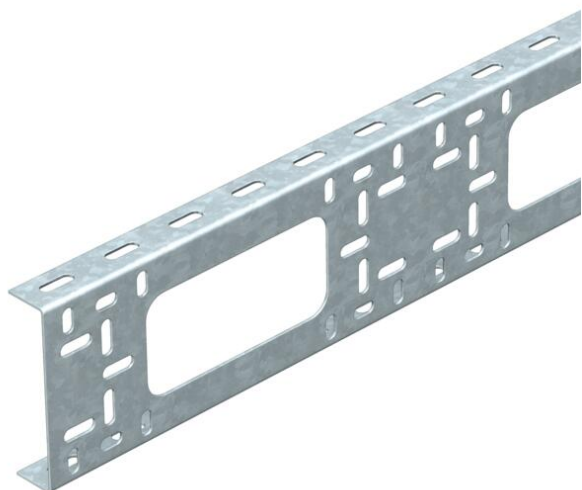

Scheda tecnica

Profilo base BKK 104 FT, standard

Codice articolo: 6070248

Profilato di base BKK, forato, per la realizzazione di passerelle portacavi.

CE

St Acciaio

FT zincato a caldo per immersione

Dati anagrafici

Codice articolo	6070248
Tipo	BKK 104 FT
Sigla 1	Profilo di base BKK
Produttore	OBO
Dimensione	25x104x3000
Colore	zinco
Materiale	Acciaio
Super- ficie	zincato a caldo per immersione
Norma per superfici	DIN EN ISO 1461
Unità VK più piccola	3
Unità	Metro
Peso	126,666 kg
Unità di peso	kg/100 m
Impronta CO2 (GWP) dalla culla al cancello	3,6672 kg CO2e / 1 Metro

Scheda tecnica

Profilo base BKK 104 FT, standard

Codice articolo: 6070248

Misure

Lunghezza	3.000 mm
Spessore lamiera	1,5 mm

Dati tecnici

Foro di montaggio nel pavimento	sì
Foratura laterale	sì