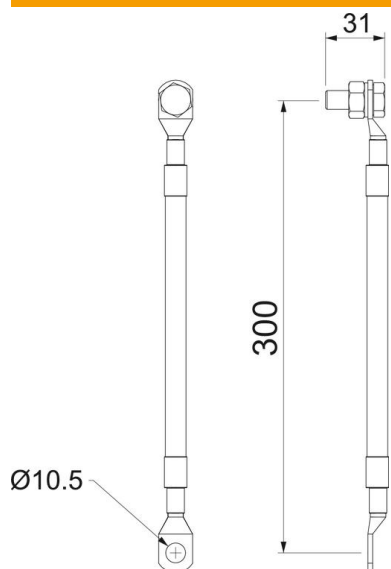

Fiche technique

Câble de raccordement - AL EX ISG

Référence: 5240106

Câble de raccordement résistant aux UV (cuivre 25 mm²) pour le montage de l'éclateur d'isolement EX d'OBO de type EX ISG sur des pièces/brides isolantes. Aux deux extrémités avec cosse pour vis M10, à une extrémité avec vis M10, écrou et rondelle-ressort.

Cu Cuivre

Données de base

Référence	5240106
Type	AL EX ISG 300
Désignation 1	Câble de raccordement
Désignation 2	pour EX ISG H
Fabricant	OBO
Dimension	300mm
Matériau	cuivre
Unité d'emballage minimale	1
Unité de quantité	pc
Poids	15,2 kg
Unité de poids	kg/100 pc

Fiche technique

Câble de raccordement - AL EX ISG

Référence: 5240106

Dimensions

Dimensions | 300

Caractéristiques techniques

Longueur du câble de raccordement	0,3 m
Accessoires	oui
Pièce de rechange.	non
Type d'accessoire accessoire pour parafoudre pour réseau d'énergie	Circuit de raccordement