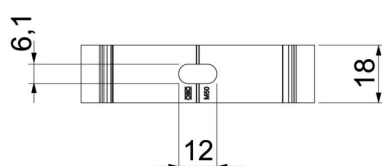

Le marcature di centratura permettono un inserimento ottimale del tubo e ruotano automaticamente il collare nella posizione corretta.

Foro lungo per l'installazione laterale in caso di montaggio con viti per legno e tasselli ad espansione.

# Scheda tecnica

Gaffetta Quick, alluminio

Codice articolo: 2149963

## Misure

Dimensione A	73 mm
Dimensione B	18 mm
Dimensione e	6,1 mm
Dimensione F	12 mm
Dimensione h	41,5 mm
Dimensione H	55,5 mm

## Dati tecnici

Seriabile	no
Numero dei cavi/tubi	1
Valore forza di estrazione	70 N
Tipo di fissaggio	Foro filettato
chiuso	no
Priva di alogeni	no
Con inserto	no
Dimensioni nominali/in lettere	63
Capacità D max	63 mm
Capacità D min.	63 mm
Resistenti ai raggi UV	si