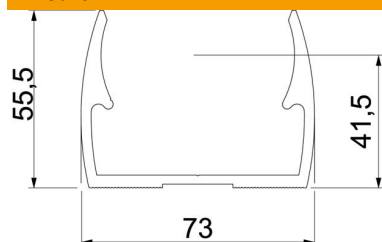

### Dati anagrafici

Codice articolo	2149963
Tipo	ALQ M63
Sigla 1	Gaffetta Quick
Produttore	OBO
Dimensione	M63
Materiale	Alluminio
Unità VK più piccola	20
Unità	Pezzo
Peso	3,34 kg
Unità di peso	kg/100 pz.
Impronta CO2 (GWP) dalla culla al cancello	0,5461 kg CO2e / 1 Pezzo

## Misure

Dimensione A	73 mm
Dimensione B	18 mm
Dimensione e	6,1 mm
Dimensione F	12 mm
Dimensione h	41,5 mm
Dimensione H	55,5 mm

## Dati tecnici

Seriabile	no
Numero dei cavi/tubi	1
Valore forza di estrazione	70 N
Tipo di fissaggio	Foro filettato
chiuso	no
Priva di alogeni	no
Con inserto	no
Dimensioni nominali/in lettere	63
Capacità D max	63 mm
Capacità D min.	63 mm
Resistenti ai raggi UV	si