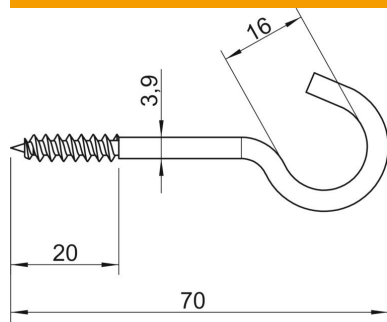

Fiche technique

Crochet de plafond

Référence: 3450074

Crochet de plafond avec filetage pour vis à bois laminé

CE

St Acier

G galvanisé

Données de base

Référence	3450074
Type	915 3.9x70 G
Désignation 1	Crochet de plafond
Désignation 2	avec filetage bois
Fabricant	OBO
Dimension	3,9x70mm
Matériau	Acier
Surface	galvanisé
Norme de surface	EN ISO 19598 / EN ISO 4042
Unité d'emballage minimale	100
Unité de quantité	pc
Poids	0,879 kg
Unité de poids	kg/100 pc

Fiche technique

Crochet de plafond

Référence: 3450074

Dimensions

Longueur	70 mm
Cote L	70 mm
Cote L1	20 mm

Caractéristiques techniques

Charge de rupture	0,15 kN
Longueur de filetage	20 mm
Diamètre de crochet	16 mm
Avec gaine en matière plastique	non
Diamètre du matériau	3,9 mm