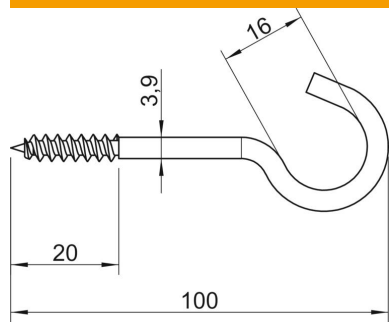

Fiche technique

Crochet de plafond

Référence: 3450104

Crochet de plafond avec filetage pour vis à bois laminé

CE

St Acier

G galvanisé

Données de base

Référence	3450104
Type	915 3.9x100 G
Désignation 1	Crochet de plafond
Désignation 2	avec filetage de vis à bois
Fabricant	OBO
Dimension	3,9x100mm
Matériau	Acier
Surface	galvanisé
Norme de surface	EN ISO 19598 / EN ISO 4042
Unité d'emballage minimale	100
Unité de quantité	pc
Poids	1,187 kg
Unité de poids	kg/100 pc

Fiche technique

Crochet de plafond

Référence: 3450104

Dimensions

Longueur	100 mm
Cote L	100 mm
Cote L1	20 mm

Caractéristiques techniques

Charge de rupture	0,15 kN
Longueur de filetage	20 mm
Diamètre de crochet	16 mm
Avec gaine en matière plastique	non
Diamètre du matériau	3,9 mm