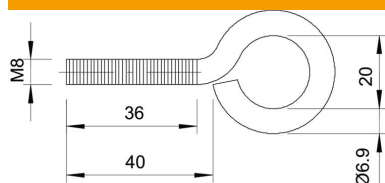

Scheda tecnica

Occhiello filettato

Codice articolo: 3472086

Occhiello filettato M8x40mm

- St** Acciaio
- G** zincato galvanicamente

Dati anagrafici

Codice articolo	3472086
Tipo	869 M8X40 G
Sigla 1	Aletta del telaio
Produttore	OBO
Dimensione	M8x40mm
Materiale	Acciaio
Superficie	zincato galvanicamente
Norma per superfici	EN ISO 19598 / EN ISO 4042
Unità VK più piccola	25
Unità	Pezzo
Peso	3,54 kg
Unità di peso	kg/100 pz.

Misure

Lunghezza | 70 mm

Scheda tecnica

Occhiello filettato

Codice articolo: 3472086

Dati tecnici

Carico di rottura	2 kN
Filettatura	M8
Lunghezza filettatura	36 mm
Diametro gancio	20 mm
Plasticato	no
Lunghezza gambo	40