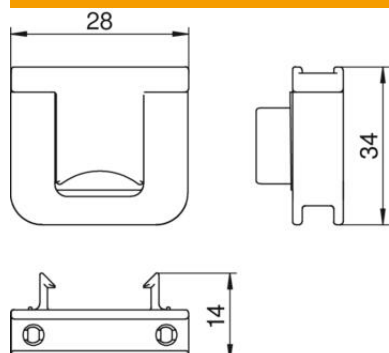

PA Polyamide

Données de base

Référence	6288790
Typee	7ZE
Désignation 1	Décharge de traction
Désignation 2	pour boîtier appareil 7GD+71GD
Fabricant	OBO
Dimension	28x34x14
Couleur	noir graphite ; RAL 9011
Matériau	Polyamide
Unité d'emballage minimale	50
Unité de quantité	pc
Poids	0,7 kg
Unité de poids	kg/100 pc
Empreinte CO2 (GWP) du berceau à la porte	0,036 kg CO2e / 1 Pièce

Fiche technique

Décharge de traction 7ZE

Référence: 6288790

Dimensions

Longueur	34 mm
Largeur	28 mm
Hauteur	14 mm

Caractéristiques techniques

Type de fixation	peut être vissé
Convient pour	Panier support d'appareillage
Possibilité de décharge de traction	oui
Accessoires	oui
Pièce de rechange.	non
Magnétique	non