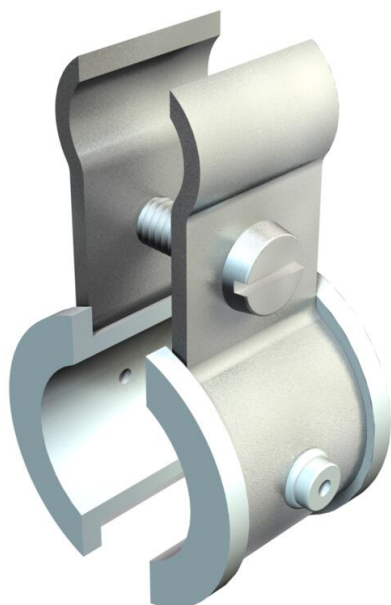

## Gaffetta Fix per cavi di tensione ISO

Codice articolo: 2307634

Gaffetta in acciaio zincato galvanicamente, con inserto in plastica.

**St** Acciaio

**FS** zincato in continuo

### Dati anagrafici

Codice articolo	2307634
Tipo	4021 K 9-16
Sigla 1	Clip tensionamento
Sigla 2	con inserti in plastica
Produttore	OBO
Dimensione	9-16mm
Colore	grigio chiaro; RAL 7035
Materiale	Acciaio
Superficie	zincato in continuo
Norma per superfici	DIN EN 10346
Unità VK più piccola	100
Unità	Pezzo
Peso	1,457 kg
Unità di peso	kg/100 pz.
Impronta CO2 (GWP) dalla culla al cancello	0,04 kg CO2e / 1 Pezzo

## Gaffetta Fix per cavi di tensione ISO

Codice articolo: 2307634

### Misure

Dimensione A	26 mm
Dimensione b	14 mm
Dimensione b1	18,3 mm