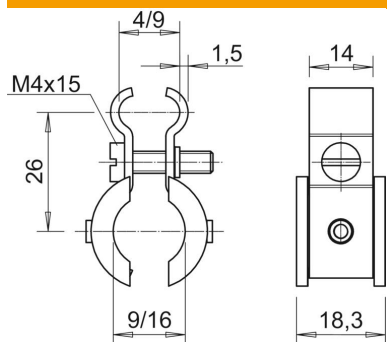

## Gaffetta Fix per cavi di tensione ISO

Codice articolo: 2307634

Gaffetta in acciaio zincato galvanicamente, con inserto in plastica.

**St** Acciaio

**FS** zincato in continuo

### Dati anagrafici

Codice articolo	2307634
Tipo	4021 K 9-16
Sigla 1	Clip tensionamento
Sigla 2	con inserti in plastica
Produttore	OBO
Dimensione	9-16mm
Colore	grigio chiaro; RAL 7035
Materiale	Acciaio
Superficie	zincato in continuo
Norma per superfici	DIN EN 10346
Unità VK più piccola	100
Unità	Pezzo
Peso	1,457 kg
Unità di peso	kg/100 pz.
Impronta CO2 (GWP) dalla culla al cancello	0,04 kg CO2e / 1 Pezzo

### Misure

Dimensione A	26 mm
Dimensione b	14 mm
Dimensione b1	18,3 mm

### Dati tecnici

Numero dei cavi/tubi	1
Versione	non isolata
Vite	M4x16