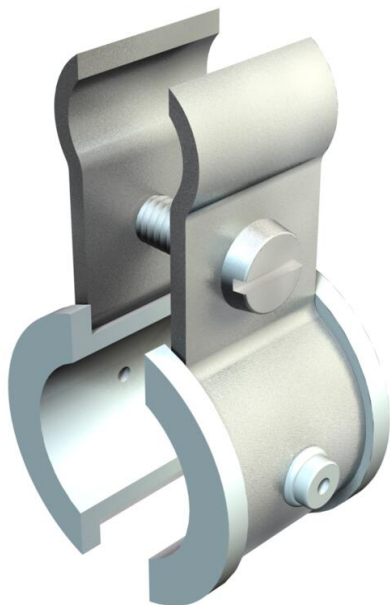

## Gaffetta Fix per cavi di tensione ISO

Codice articolo: 2307618

Gaffetta in acciaio zincato galvanicamente, con inserto in plastica.

**St** Acciaio

**FS** zincato in continuo

### Dati anagrafici

Codice articolo	2307618
Tipo	4021 K 6-13
Sigla 1	Clip tensionamento
Sigla 2	con inserti in plastica
Produttore	OBO
Dimensione	6-13mm
Colore	grigio chiaro; RAL 7035
Materiale	Acciaio
Superficie	zincato in continuo
Norma per superfici	DIN EN 10346
Unità VK più piccola	100
Unità	Pezzo
Peso	1,295 kg
Unità di peso	kg/100 pz.
Impronta CO2 (GWP) dalla culla al cancello	0,0332 kg CO2e / 1 Pezzo

## Gaffetta Fix per cavi di tensione ISO

Codice articolo: 2307618

### Misure

Dimensione A	21,5 mm
Dimensione b	11,5 mm
Dimensione b1	16 mm