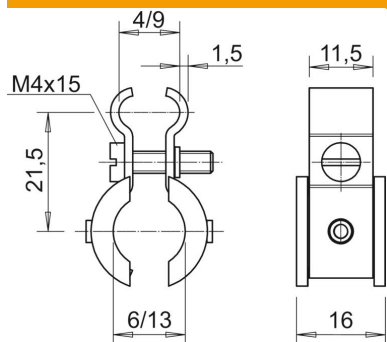

## Gaffetta Fix per cavi di tensione ISO

Codice articolo: 2307618

Gaffetta in acciaio zincato galvanicamente, con inserto in plastica.

**St** Acciaio

**FS** zincato in continuo

### Dati anagrafici

Codice articolo	2307618
Tipo	4021 K 6-13
Sigla 1	Clip tensionamento
Sigla 2	con inserti in plastica
Produttore	OBO
Dimensione	6-13mm
Colore	grigio chiaro; RAL 7035
Materiale	Acciaio
Superficie	zincato in continuo
Norma per superfici	DIN EN 10346
Unità VK più piccola	100
Unità	Pezzo
Peso	1,295 kg
Unità di peso	kg/100 pz.
Impronta CO2 (GWP) dalla culla al cancello	0,0332 kg CO2e / 1 Pezzo

### Misure

Dimensione A	21,5 mm
Dimensione b	11,5 mm
Dimensione b1	16 mm

### Dati tecnici

Numero dei cavi/tubi	1
Versione	non isolata
Vite	M4x16