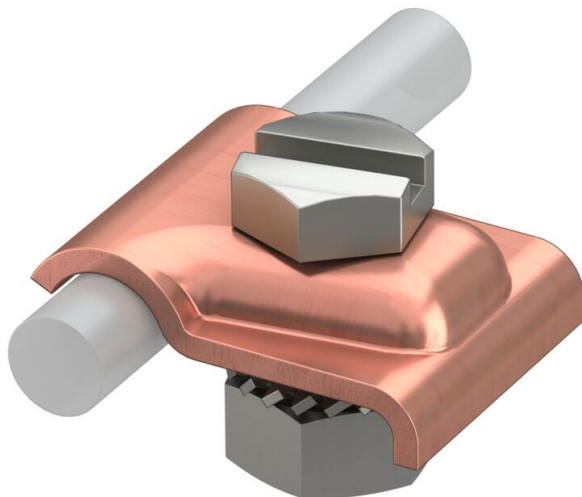

Scheda tecnica

Morsetto con vite, per RD 8-10 mm, rame

Codice articolo: 5326338

- Incl. vite a testa esagonale M8 x 25, rondella e dado

Cu Rame

Dati anagrafici

| | |
|--|--------------------------|
| Codice articolo | 5326338 |
| Tipo | 324 S-CU |
| Sigla 1 | Morsetto |
| Sigla 2 | con vite |
| Produttore | OBO |
| Dimensione | M8x25mm |
| Materiale | rame |
| Unità VK più piccola | 10 |
| Unità | Pezzo |
| Peso | 3,66 kg |
| Unità di peso | kg/100 pz. |
| Impronta CO2 (GWP) dalla culla al cancello | 0,1798 kg CO2e / 1 Pezzo |

Scheda tecnica

Morsetto con vite, per RD 8-10 mm, rame

Codice articolo: 5326338

Misure

Dati tecnici

| | |
|---------------------------|-------------------------|
| Tipo di vite di fissaggio | Vite a testa esagonale |
| Tipo di morsetto | Blocchetto di fissaggio |
| Accoppiamento | Rd 8-10 mm |